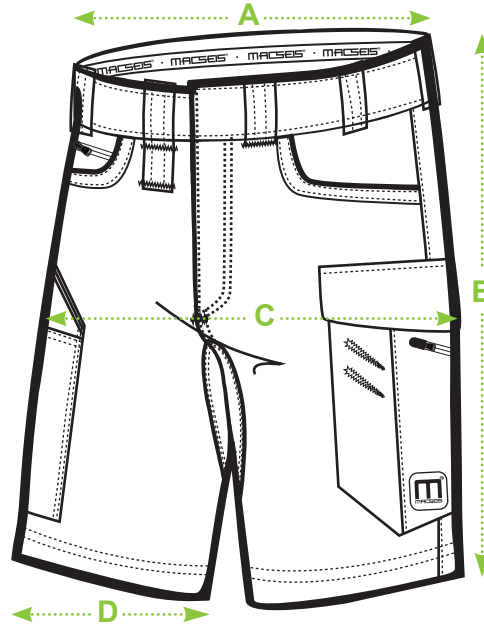

PRONEON SHORTS SIZE CHART (EU)

		SIZES (cm)	44	46	48	50	52	54	56	58	60	62
MWW-200001 ~200004 PRONEON Work Shorts Male	A	Half Waist width	39	41	43	45	47	49	51	53	55	57
	B	Length	52	53.5	55	56.5	58	59.5	61	62.5	64	65.5
	C	Half Hip width	46	48	50	52	54	56	58	60	62	64
	D	Half Bottom width	23.5	24	24.5	25	25.5	26	26.5	27	27.5	28